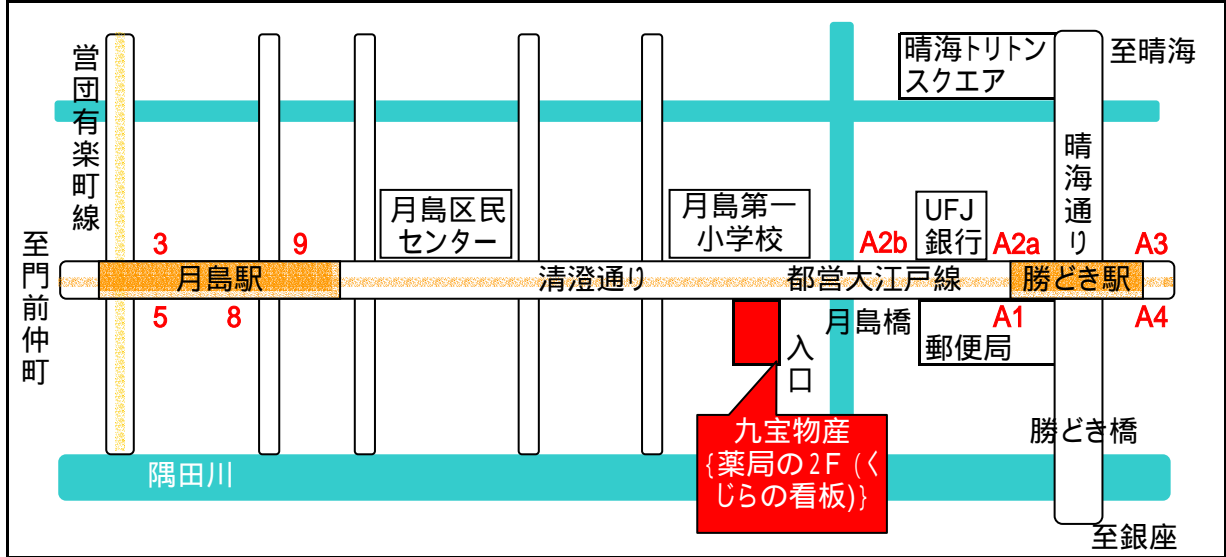

株式会社九宝物産 会社地図

東京都中央区月島3 - 28 - 6 - 2F
電話番号 03 - 3533 - 1445

交通の便

- ・都営大江戸線 「勝どき駅」 A1出口 徒歩3分
- ・営団地下鉄有楽町線 「月島駅」 5出口 徒歩6分